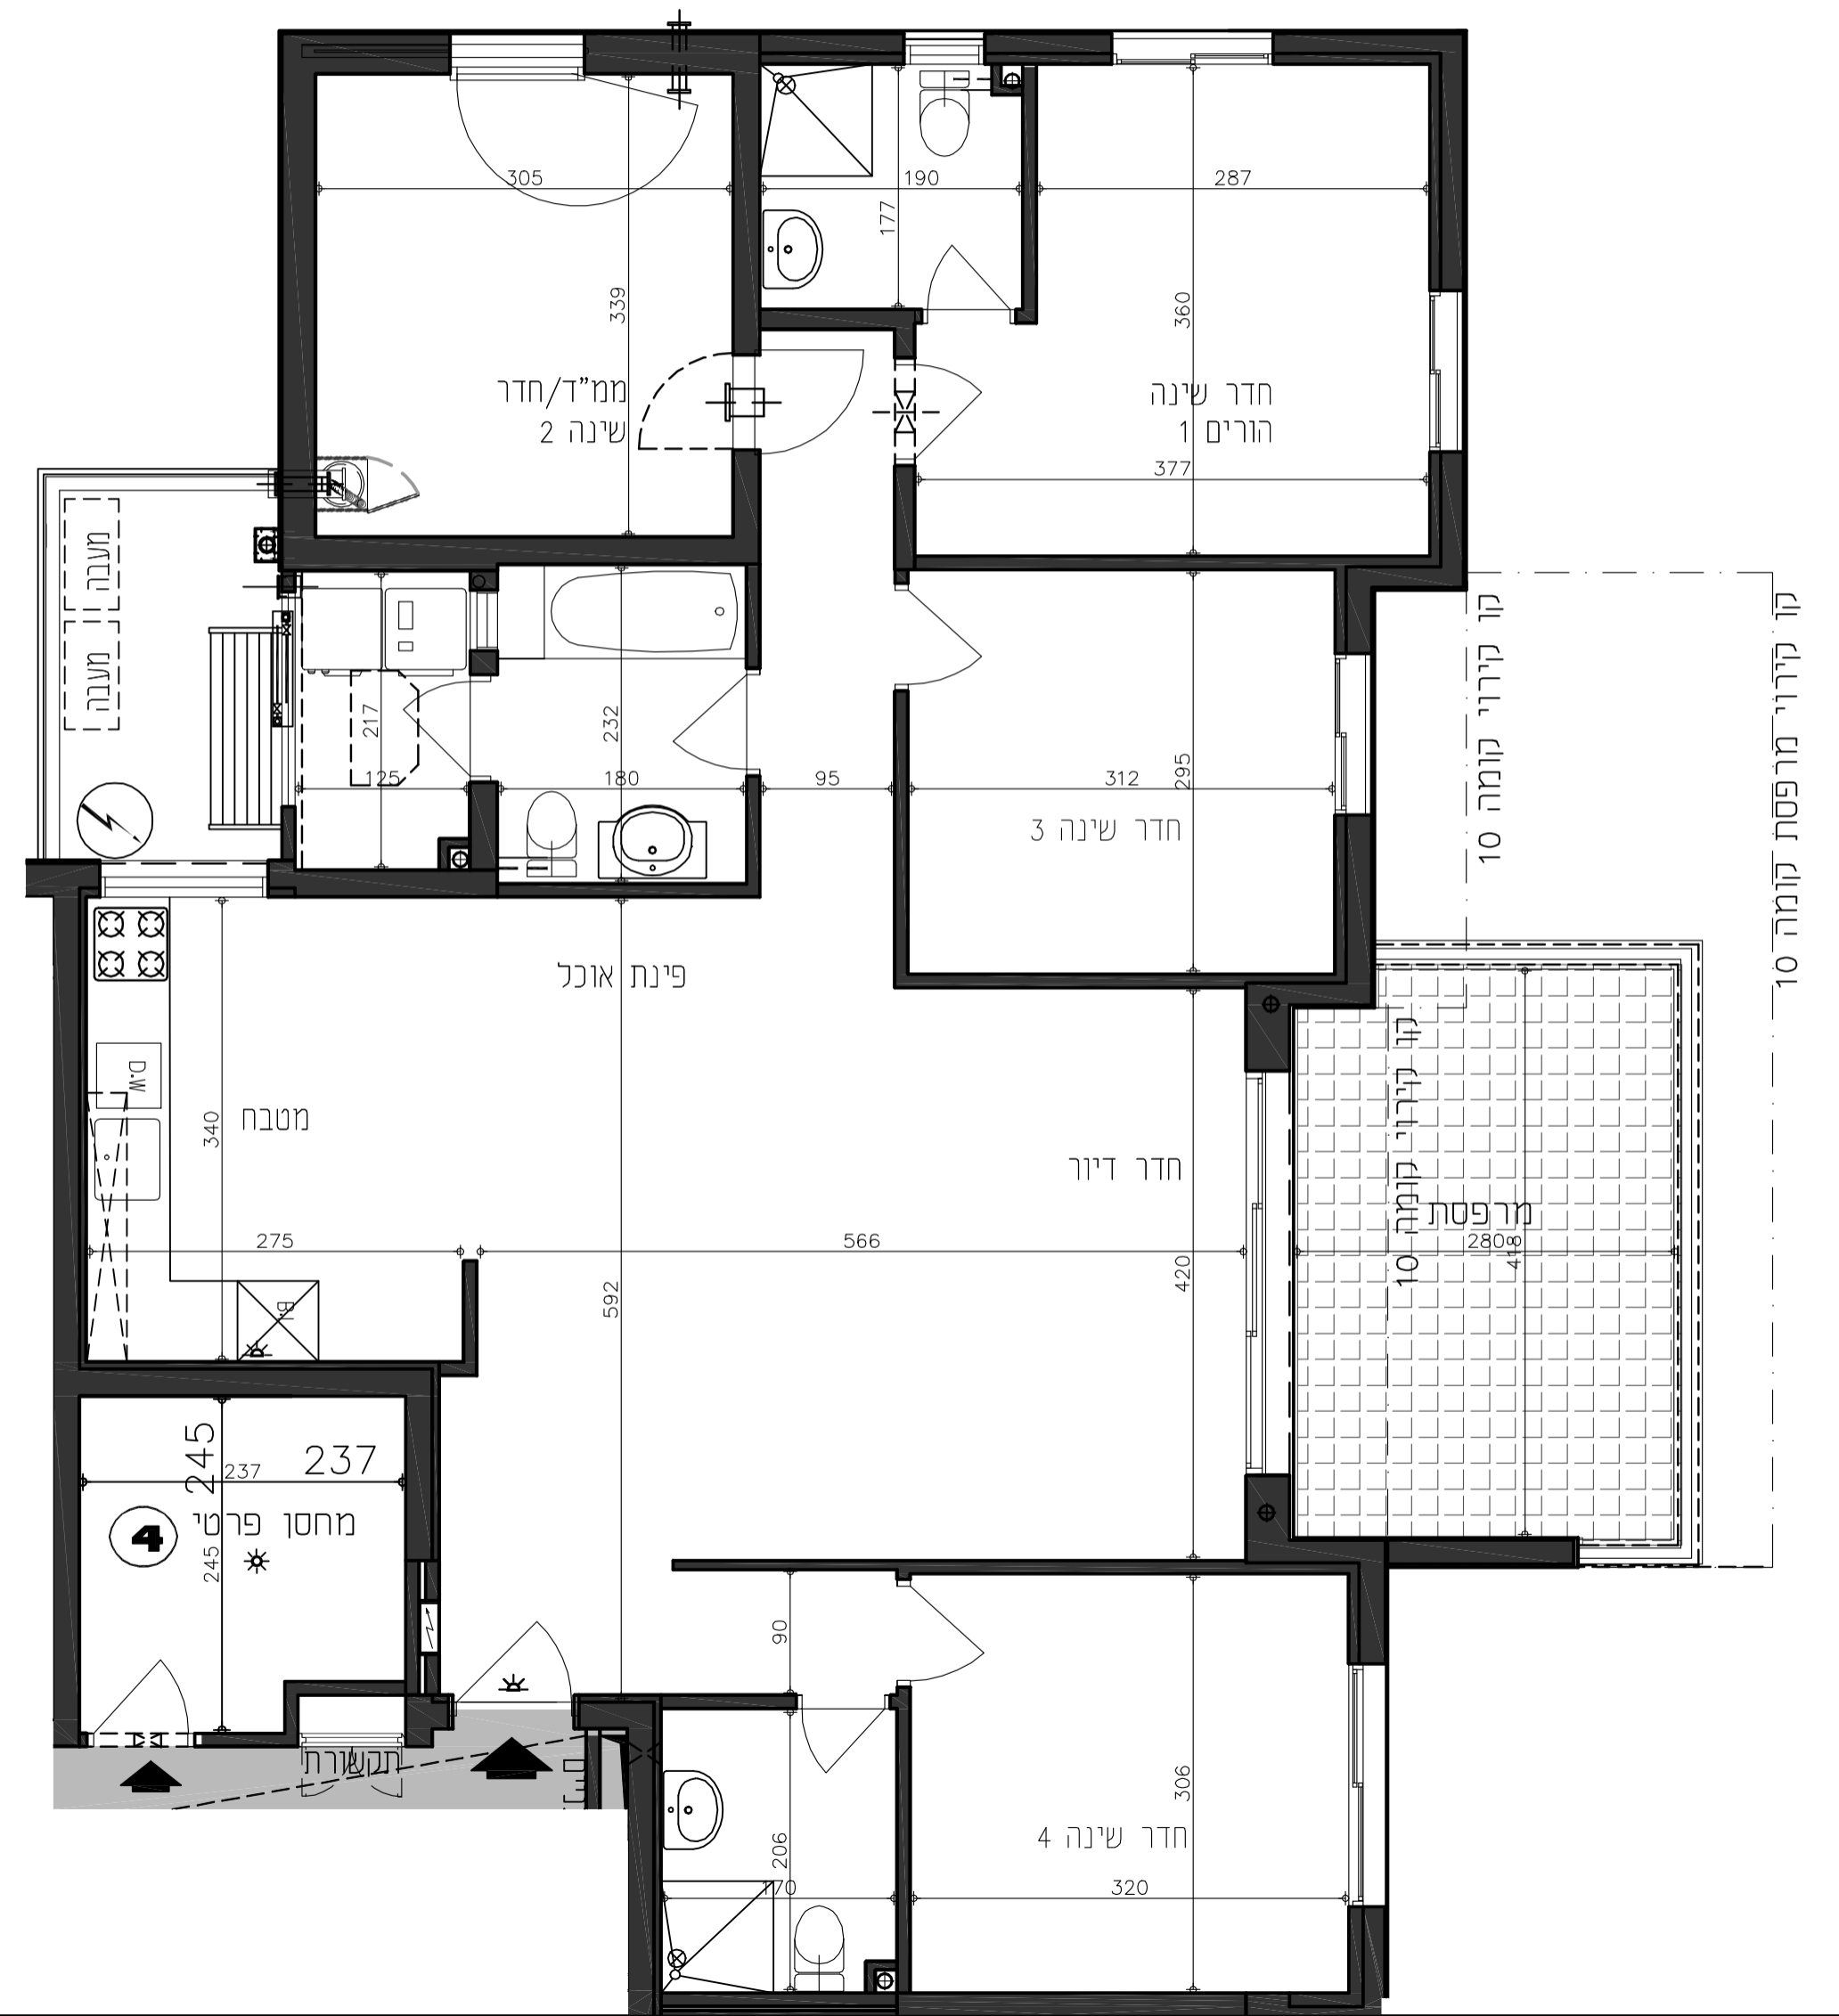

דירת 5 חדרים