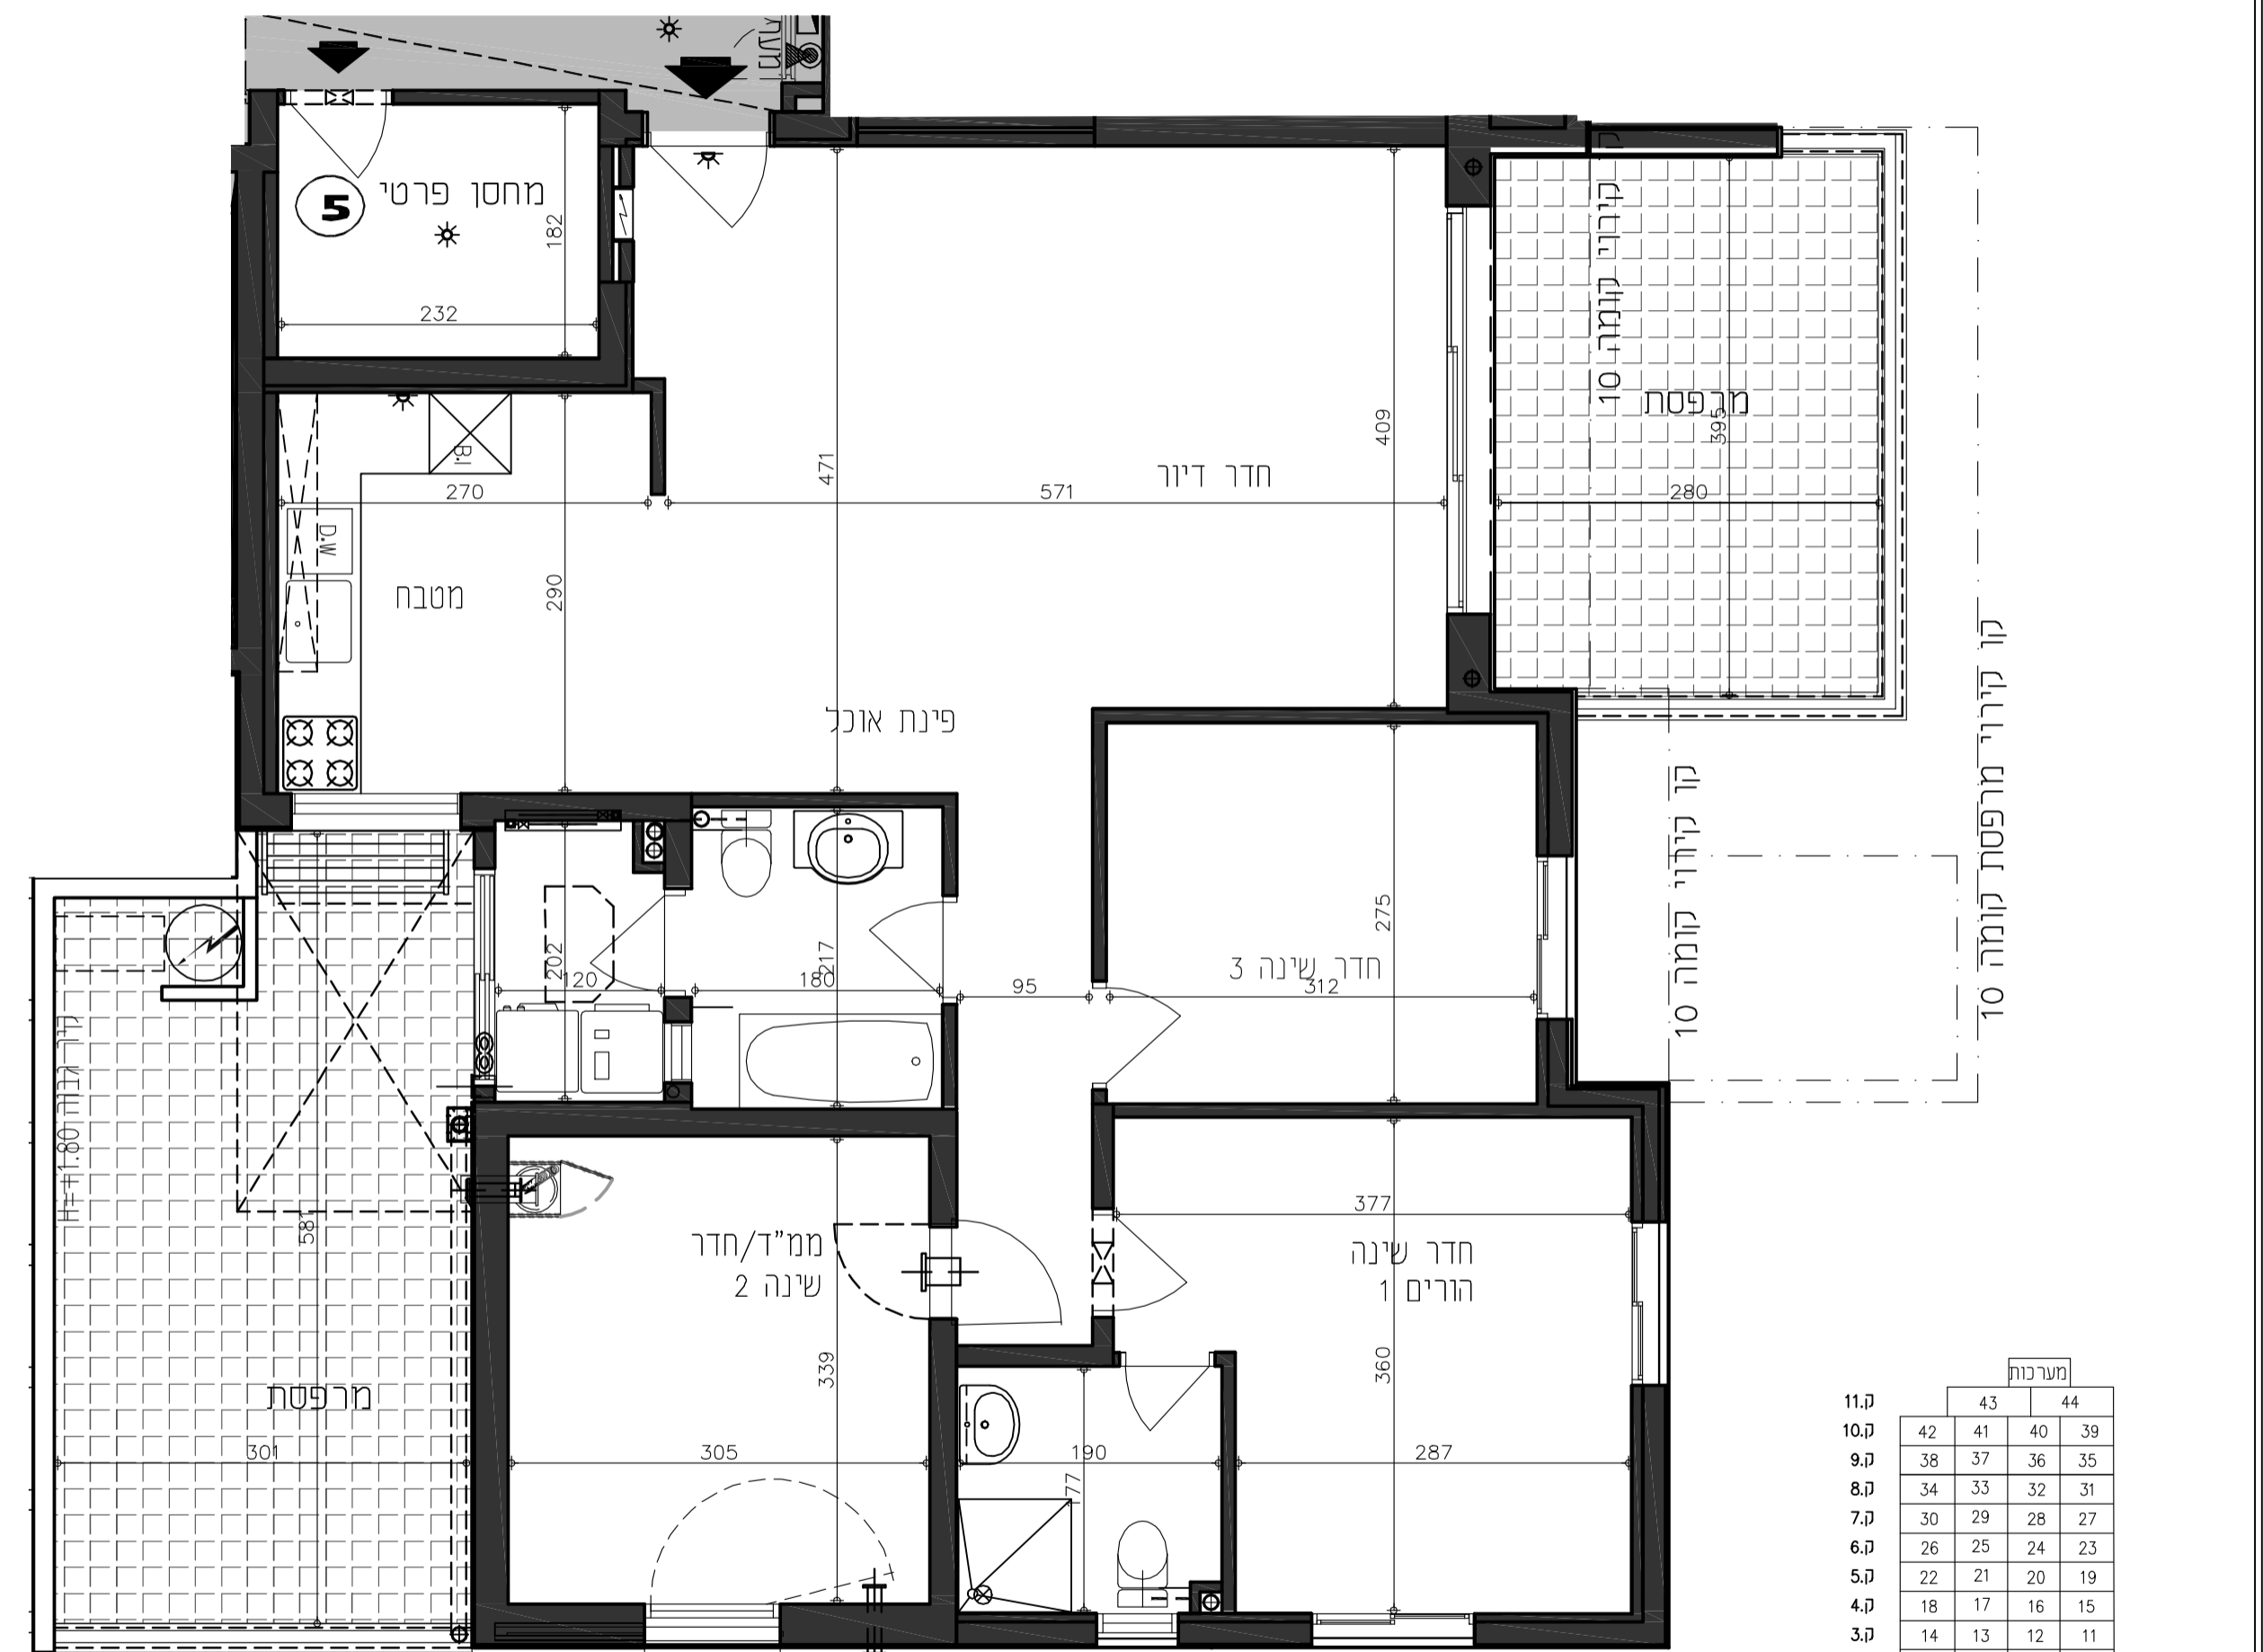

מגרש 501
בנין מס' 400

הערות: ראה עמוד מס 2

דירות 5
קומה 1

1. **מקרא:**
2. כניסה לדירה
   - שולחן בקר ממ"ד כאווורו וסינון ע"פ הוראות הג"א
   - ארון מחלק מים דירתי
   - קולטו ביוב
   - מערבת אוורור וסינון ביתי
   - קולטו+הגברה
   - דוד לחימום מים
   - כוח חשמל דירתי
   - ארון מסבחה עילי
   - שולחן בקר למייבש כביסה
   - גומה אורז צידי
   - משטח מרוצץ/מרפסת
   - רכוש משותף
   - טו קירוי/טורות
   - מתח צידי
   - מתח חשמל
   - מתח חשמל כביסה

מיקום הכנות בלבד:

- מאייד מיוזג אויר
- מעבה מיוזג אויר
- מקרר
- מדיח כלים
- תנור (או טלטה)
- כיריים
- מכביסה
- מייבש כביסה
- דלת עש-הנהה בלבד

קני"מ:

דירת 4 חדרים מרפסת נוספת

מטרות	43	44
11.0	42	41
10.0	38	37
9.0	34	33
8.0	30	29
7.0	26	25
6.0	22	21
5.0	18	17
4.0	14	13
3.0	10	9
2.0	6	4
1.0	3	1

מגרש 501
בנין מס' 400

הערות: ראה עמוד מס 2

דירות 4
קומה 1

1. **מקרא:**
2. כניסה לדירה
   - שולחן בקר ממ"ד כאווורו וסינון ע"פ הוראות הג"א
   - ארון מחלק מים דירתי
   - קולטו ביוב
   - מערבת אוורור וסינון ביתי
   - קולטו+הגברה
   - דוד לחימום מים
   - כוח חשמל דירתי
   - ארון מסבחה עילי
   - שולחן בקר למייבש כביסה
   - משטח מרוצץ/מרפסת
   - רכוש משותף
   - טו קירוי/טורות
   - מתח צידי
   - מתח חשמל
   - מתח חשמל כביסה

מיקום הכנות בלבד:

- מאייד מיוזג אויר
- מעבה מיוזג אויר
- מקרר
- מדיח כלים
- תנור (או טלטה)
- כיריים
- מכביסה
- מייבש כביסה
- דלת עש-הנהה בלבד

קני"מ:

מטרות	43	44
11.0	42	41
10.0	38	37
9.0	34	33
8.0	30	29
7.0	26	25
6.0	22	21
5.0	18	17
4.0	14	13
3.0	10	9
2.0	6	4
1.0	3	1