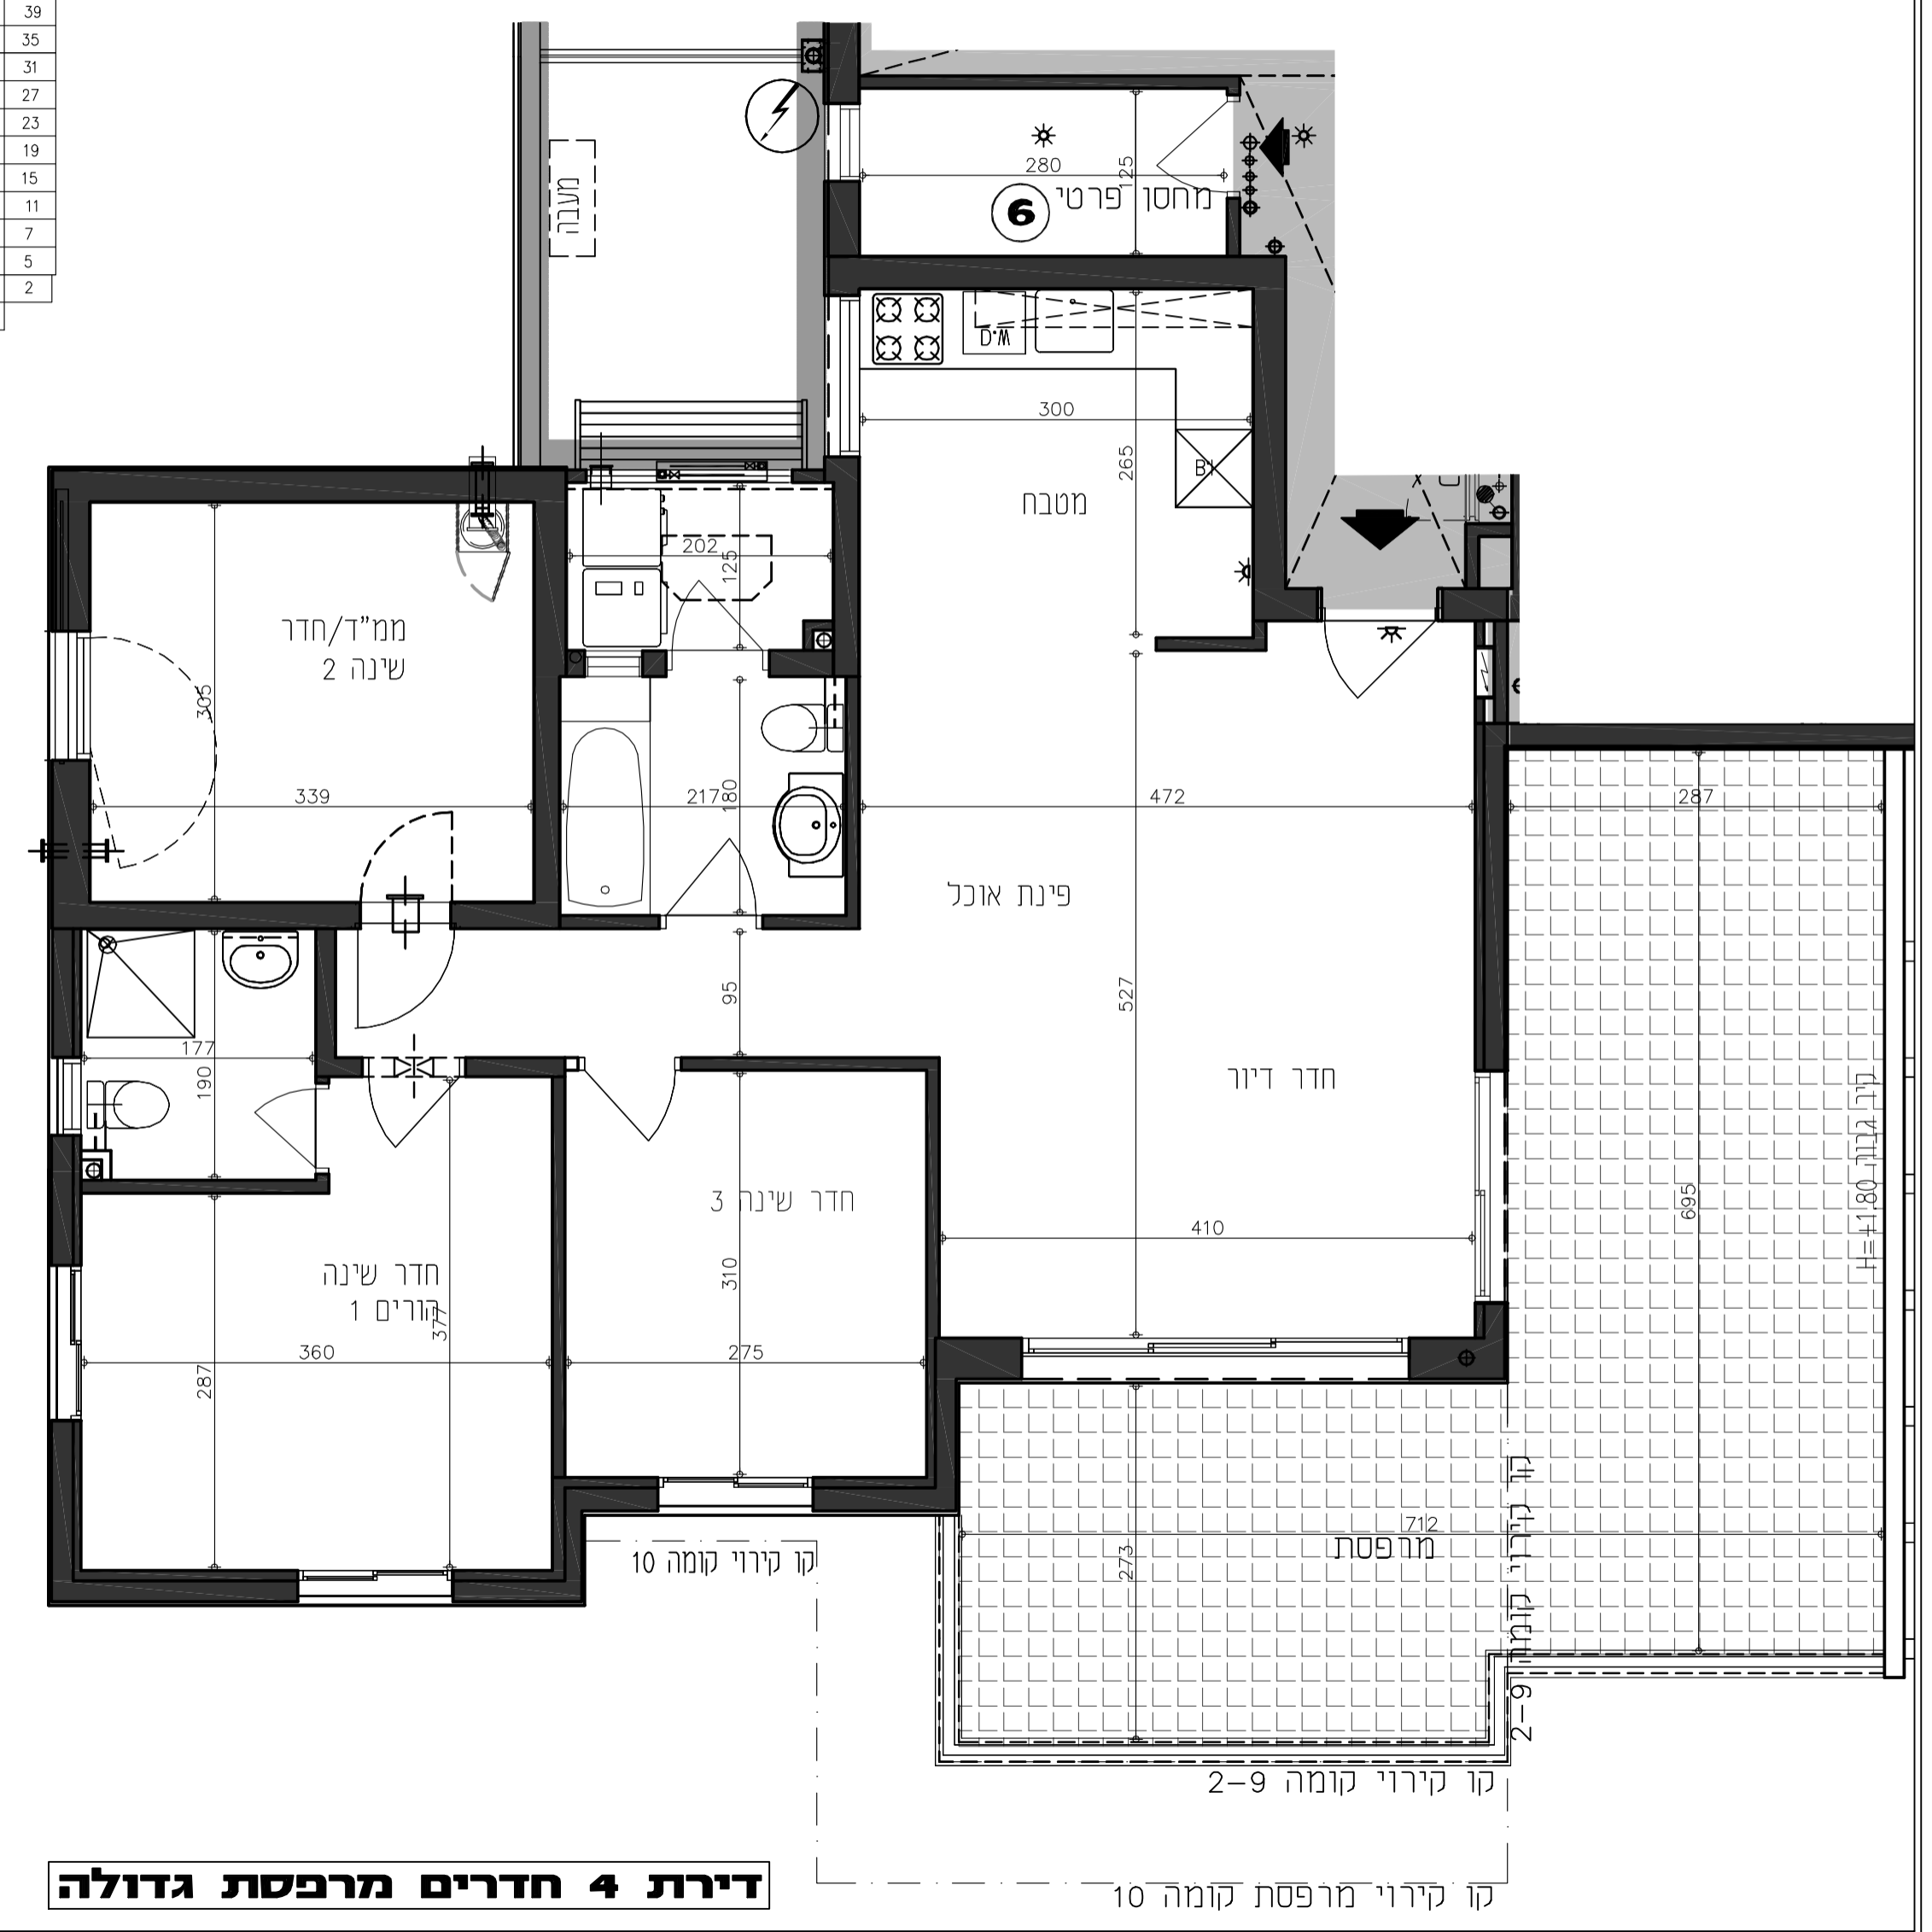

דירת 4 חדרים מרפסת קומה 10

מגרש 501
בנין מס' 400

הערות: ראה עמוד מס 2

דירות 6
קומה 1

1. **מקרא:**
2. כניסה לדירה
   - שולחן בקר ממ"ד כאווורו וסינון ע"פ הוראות הג"א
   - ארון מחלק מים דירתי
   - קולטו ביוב
   - מערבת אוורור וסינון ביתי
   - קולטו+הגברה
   - דוד לחימום מים
   - כוח חשמל דירתי
   - ארון מסבחה עילי
   - שולחן בקר למייבש כביסה
   - משטח מרוצץ/מרפסת
   - רכוש משותף
   - טו קירוי/טורות
   - מתח צידי
   - מתח חשמל
   - מתח חשמל כביסה

מיקום הכנות בלבד:

- מאייד מיוזג אויר
- מעבה מיוזג אויר
- מקרר
- מדיח כלים
- תנור (או טלטה)
- כיריים
- מכביסה
- מייבש כביסה
- דלת עש-הנהה בלבד

קני"מ:

מטרות	43	44
11.0	42	41
10.0	38	37
9.0	34	33
8.0	30	29
7.0	26	25
6.0	22	21
5.0	18	17
4.0	14	13
3.0	10	9
2.0	6	4
1.0	3	1

דירת 4 חדרים מרפסת גדולה